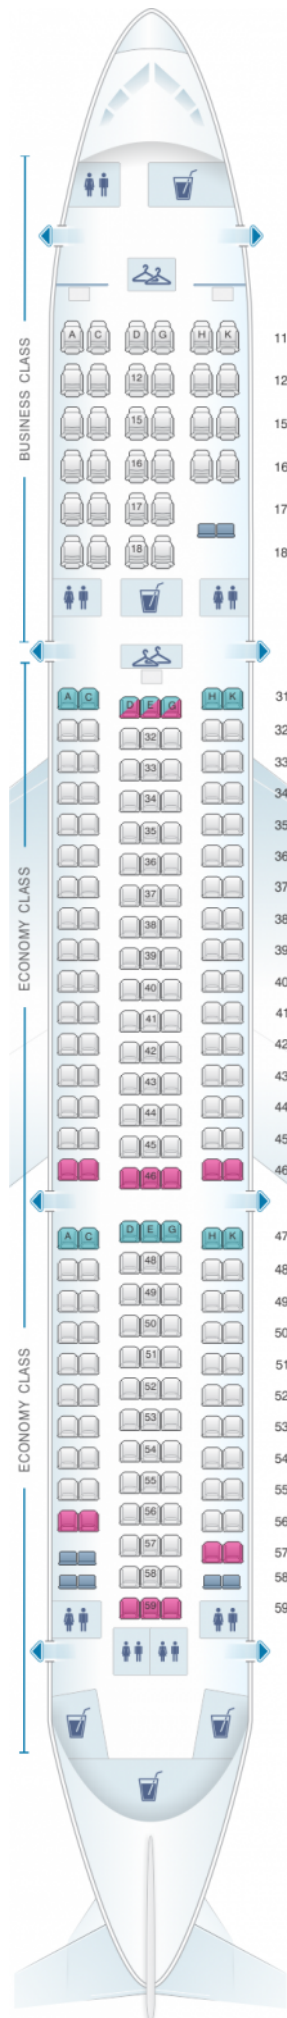

## Hainan Airlines Boeing B767 300

Class	Tanguage	?Largeur	Sièges
Array	Array	Array	Array

good seat

good but beware

beware

staff seat

exit

wheelchair accessibility

toilet

closet

galley

power port